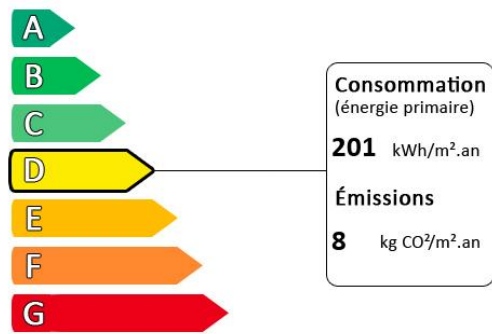

## Vente Maison Brienne-le-Château

**Prix : 90 000€**

L'agence des Lacs vous propose en exclusivité cette charmante maison en briques, au centre de Brienne-le-Château et de toutes les commodités. Ce bien de 138m<sup>2</sup>, se compose au rez-de-chaussée d'un couloir central, d'une cuisine, d'un salon, d'une salle à manger, d'une chambre et d'un WC. A l'étage, le couloir dessert trois grandes chambres, une salle d'eau avec WC et placard. Au R-1 vous disposerez d'une cave. A l'extérieur, une belle cour à aménager. Belle opportunité pour cette maison ayant bénéficié de nombreux travaux, il reste essentiellement les finitions et l'aménagement intérieur à personnaliser selon vos goûts. Beau potentiel, idéal pour projet familial ou investissement !! Je vous attends pour visiter !! "Les informations sur les risques auxquels ce bien est exposé sont disponibles sur le site Géorisques <http://www.georisques.gouv.fr>".

Diagnostic de performance énergétique (DPE)

Logement très performant

Logement extrêmement consommateur d'énergie

Diagnostic réalisé après le 1er juillet 2021

**Surface habitable : 138**

**Surface du terrain : 176**