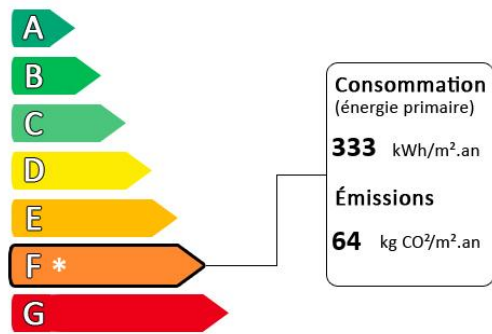

Diagnostic de performance énergétique (DPE)

Logement très performant

Logement extrêmement consommateur d'énergie

* Logement à consommation énergétique excessive

Diagnostic réalisé avant le 1er juillet 2021

Surface habitable : 164

Surface du terrain : 246

Nombre de pièces : 6

Nombre de chambres : 5

Maison familiale à Brienne-le-Château